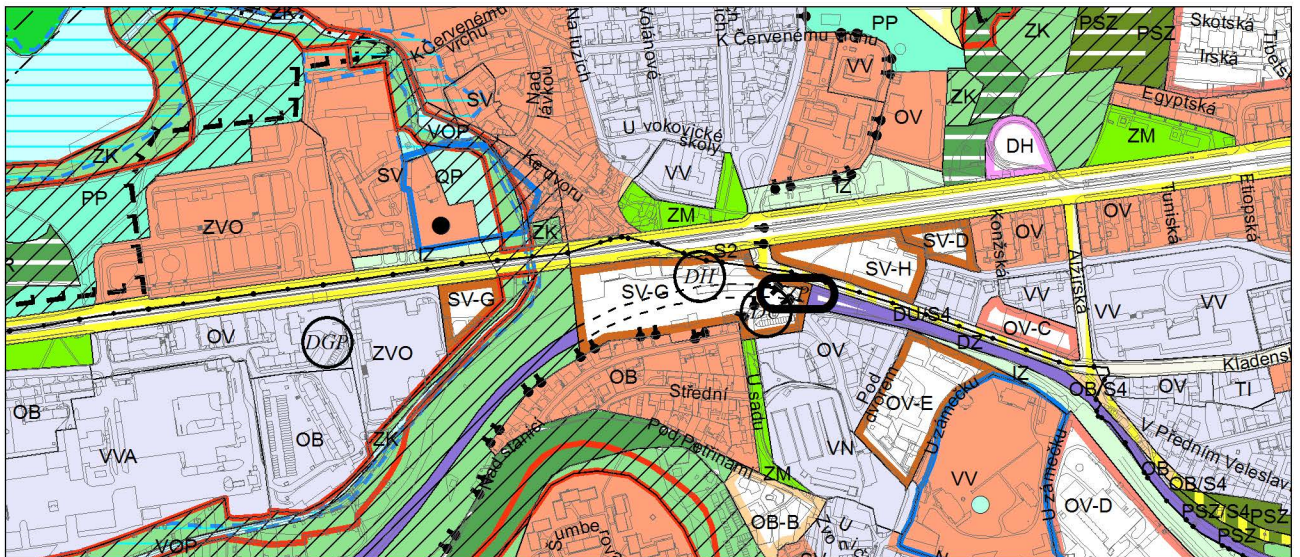

Výkres č. 31 – Podrobné členění ploch zeleně, platný stav k 12. 1. 2016

M 1 : 10 000

Promítnutí změny do výkresu č. 31 - Podrobné členění ploch zeleně

M 1 : 10 000